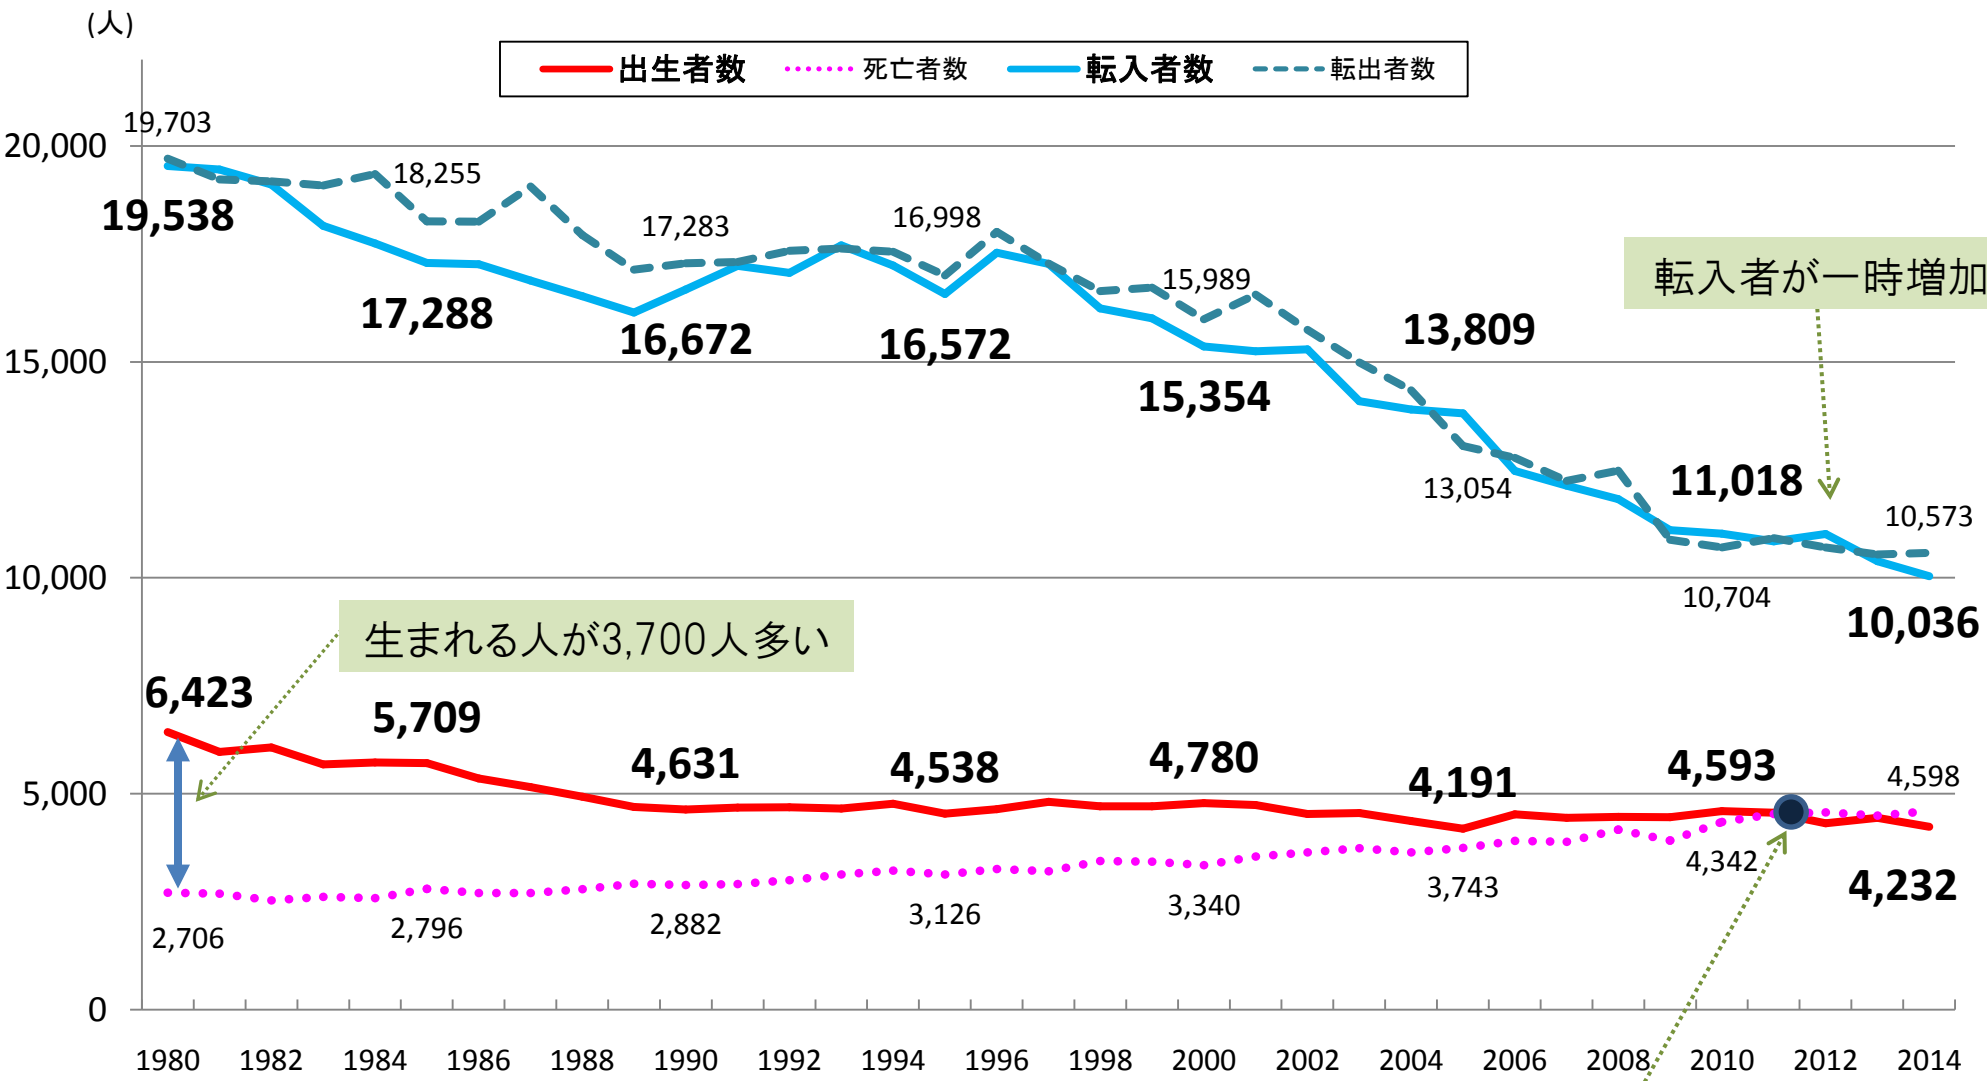

福山市の人口推移

現状の人口

■国勢調査では、増加している。

2005年	459,087人	2,270人増加
2010年	461,357人	
2015年	464,811人	3,454人増加

■住民基本台帳では、減少している。

(住民基本台帳より)

将来の見通し

■将来の人口は、減少する見通しである。

出生者数, 死亡者数, 転入者数, 転出者数の推移

転入者数と転出者数の差

性別・年齢別の転出・転入超過数（2014～15年の合計）

■全体では、転入者数に比べて転出者数の方が約1,200人多い（2年間合計）。

- ・福山市へ転入した人が多い地域： 尾道市（290人）、府中市（193人）、三原市（105人）など
- ・福山市から転出した人が多い地域： 東京都（633人）、大阪府（334人）、広島市（339人）など