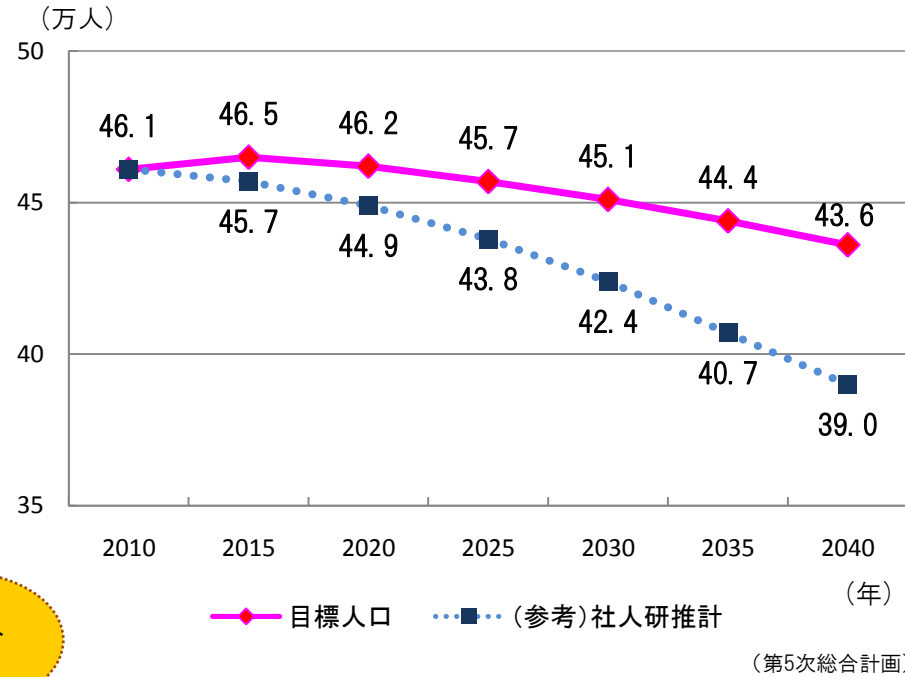

福山市の人口推移

現状の人口

■国勢調査では、増加している。

2005年	459,087人	2,270人増加
2010年	461,357人	
2015年	464,811人	3,454人増加

■住民基本台帳では、減少している。

(住民基本台帳より)

将来の見通し

■将来の人口は、減少する見通しである。

出生者数, 死亡者数, 転入者数, 転出者数の推移

転入者数と転出者数の差

性別・年齢別の転出・転入超過数（2014～15年の合計）

■全体では、転入者数に比べて転出者数の方が約1,200人多い（2年間合計）。

- ・福山市へ転入した人が多い地域： 尾道市（290人）、府中市（193人）、三原市（105人）など
- ・福山市から転出した人が多い地域： 東京都（633人）、大阪府（334人）、広島市（339人）など