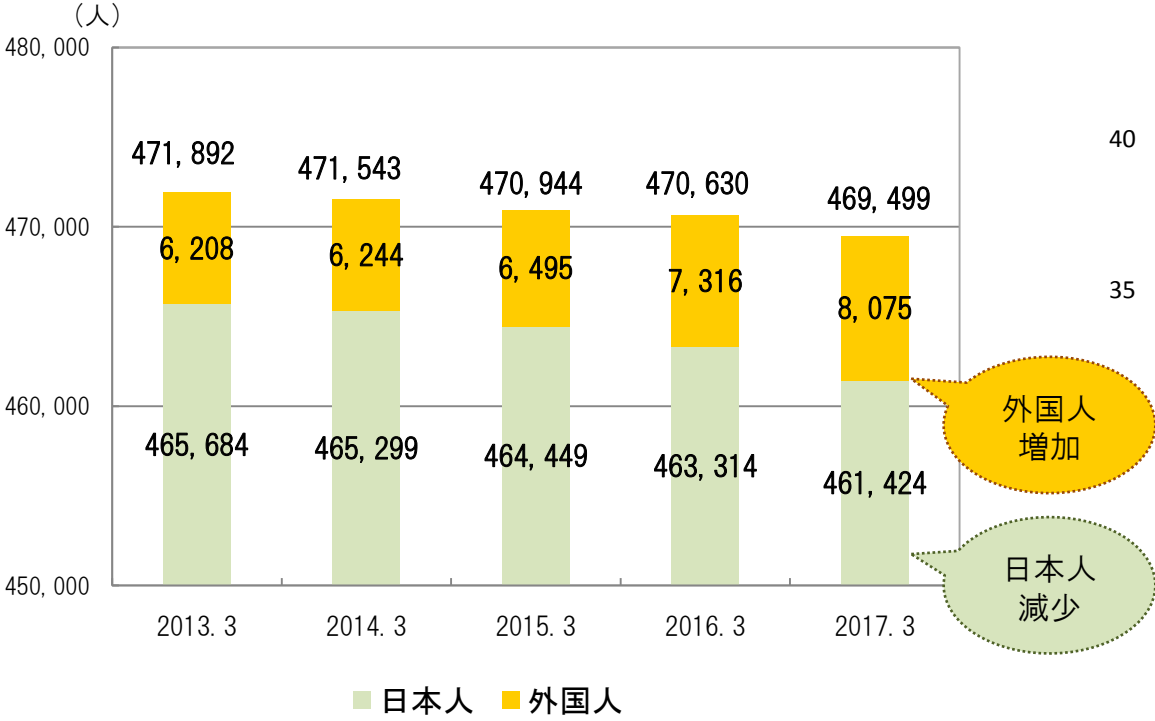

福山市の人口推移

現状の人口

■国勢調査では、増加している。

2005年	459,087人	2,270人増加
2010年	461,357人	
2015年	464,811人	3,454人増加

■住民基本台帳では、減少している。

(住民基本台帳より)

将来の見通し

■将来の人口は、減少する見通しである。

出生者数, 死亡者数, 転入者数, 転出者数の推移

転入者数と転出者数の差

性別・年齢別の転出・転入超過数（2014～15年の合計）

■全体では、転入者数に比べて転出者数の方が約1,200人多い（2年間合計）。

- ・福山市へ転入した人が多い地域： 尾道市（290人）、府中市（193人）、三原市（105人）など
- ・福山市から転出した人が多い地域： 東京都（633人）、大阪府（334人）、広島市（339人）など